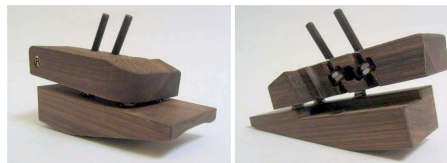

## Griffe mit Keil für Aufлагeschießen

Für die **DSB-Disziplinen "Luftpistole-, Sportpistole- und Freie Pistole Aufgelegt"** bieten wir spezielle Griffe an. **Erhältlich für alle gängigen Pistolentypen!**

Bei **LP und FP** ist an der Handkantenauflage, parallel zur Laufachse, ein **justierbarer Keil** befestigt.

Damit lässt sich die Pistole **stabil und gerade** auflegen.

Mit den 3 Stellschrauben kann die Auflage **exakt waagrecht** ausgerichtet werden.

Da der Platz im Maßkasten bei der **Sportpistole** sehr begrenzt ist, kann hier nur eine **vorn verlängerte Handkantenauflage** verwendet werden.

Sie können Ihren Pistolengriff (wenn er von uns ist) auch mit einer **Keil-Handkantenauflage** nachrüsten.